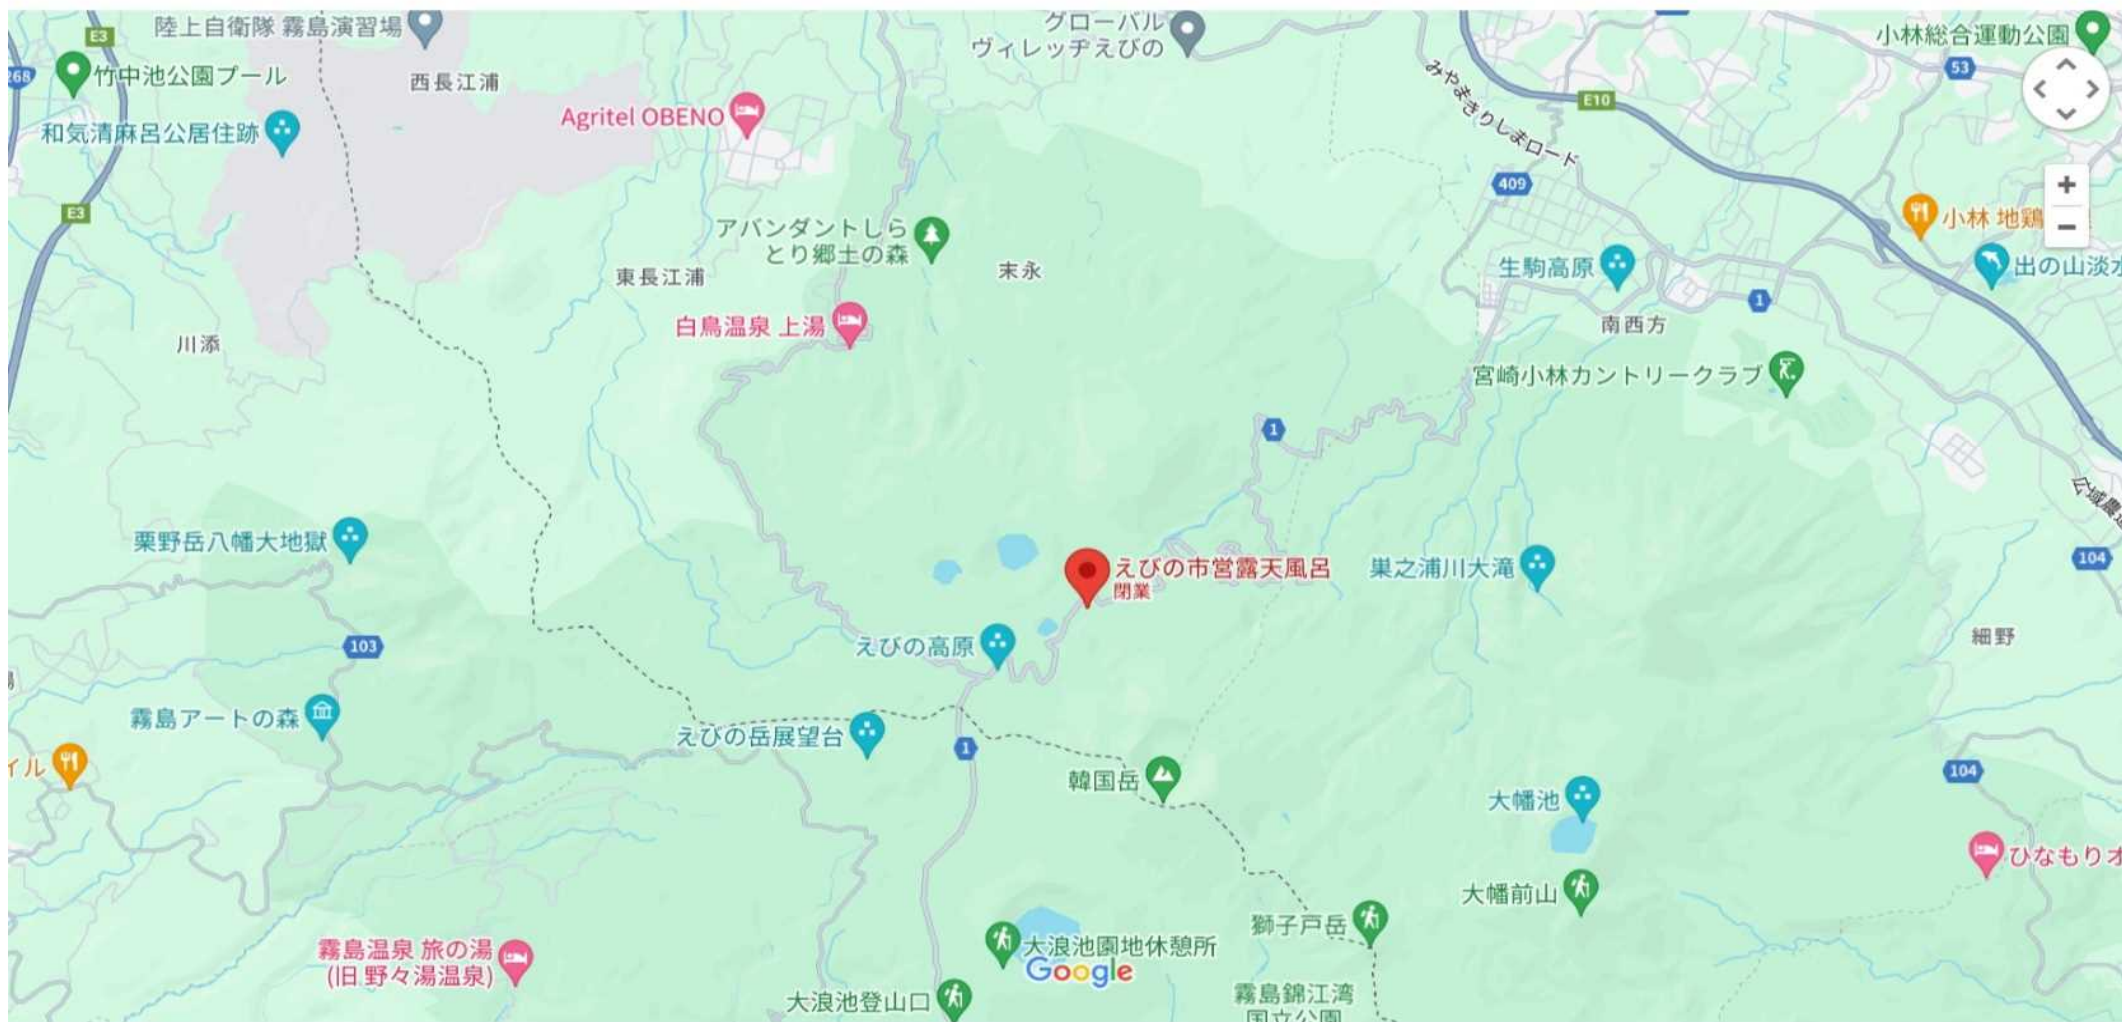

(旧露天風呂) ここが集合場所となります。県道1号線(えびの高原～小林線)については、土曜日と日曜日だけの道路開通となります。開通時刻は、午前9時～午後5時までとなります。※道路に関する情報については、地図左下のURLで最新の情報をご確認ください。

地図データ ©2024 1 km

- 県道1号線(えびの高原～小林線)の最新情報

→ <https://www.city.ebino.lg.jp/soshiki/kankoshoko/3/5756.html>

- 地図は、QRコードからも確認できます。 →

<https://www.google.co.jp/maps/place/%E3%81%88%E3%81%B3%E3%81%AE%E5%B8%82%E5%96%B6%E9%9C%B2%E5%A4%A9%E9%A2%A8%E5%91%82/@31.9595601,130.8521867,13z/data=!4m6!3m5!1s0x353f11ad98dc48f5:0x56d62be469cb8f32!8m2!3d31.9516679!4d130.8542037!16s%2Fg%2F11h4nky8kn?entry=ttu>  
(Google マップ)